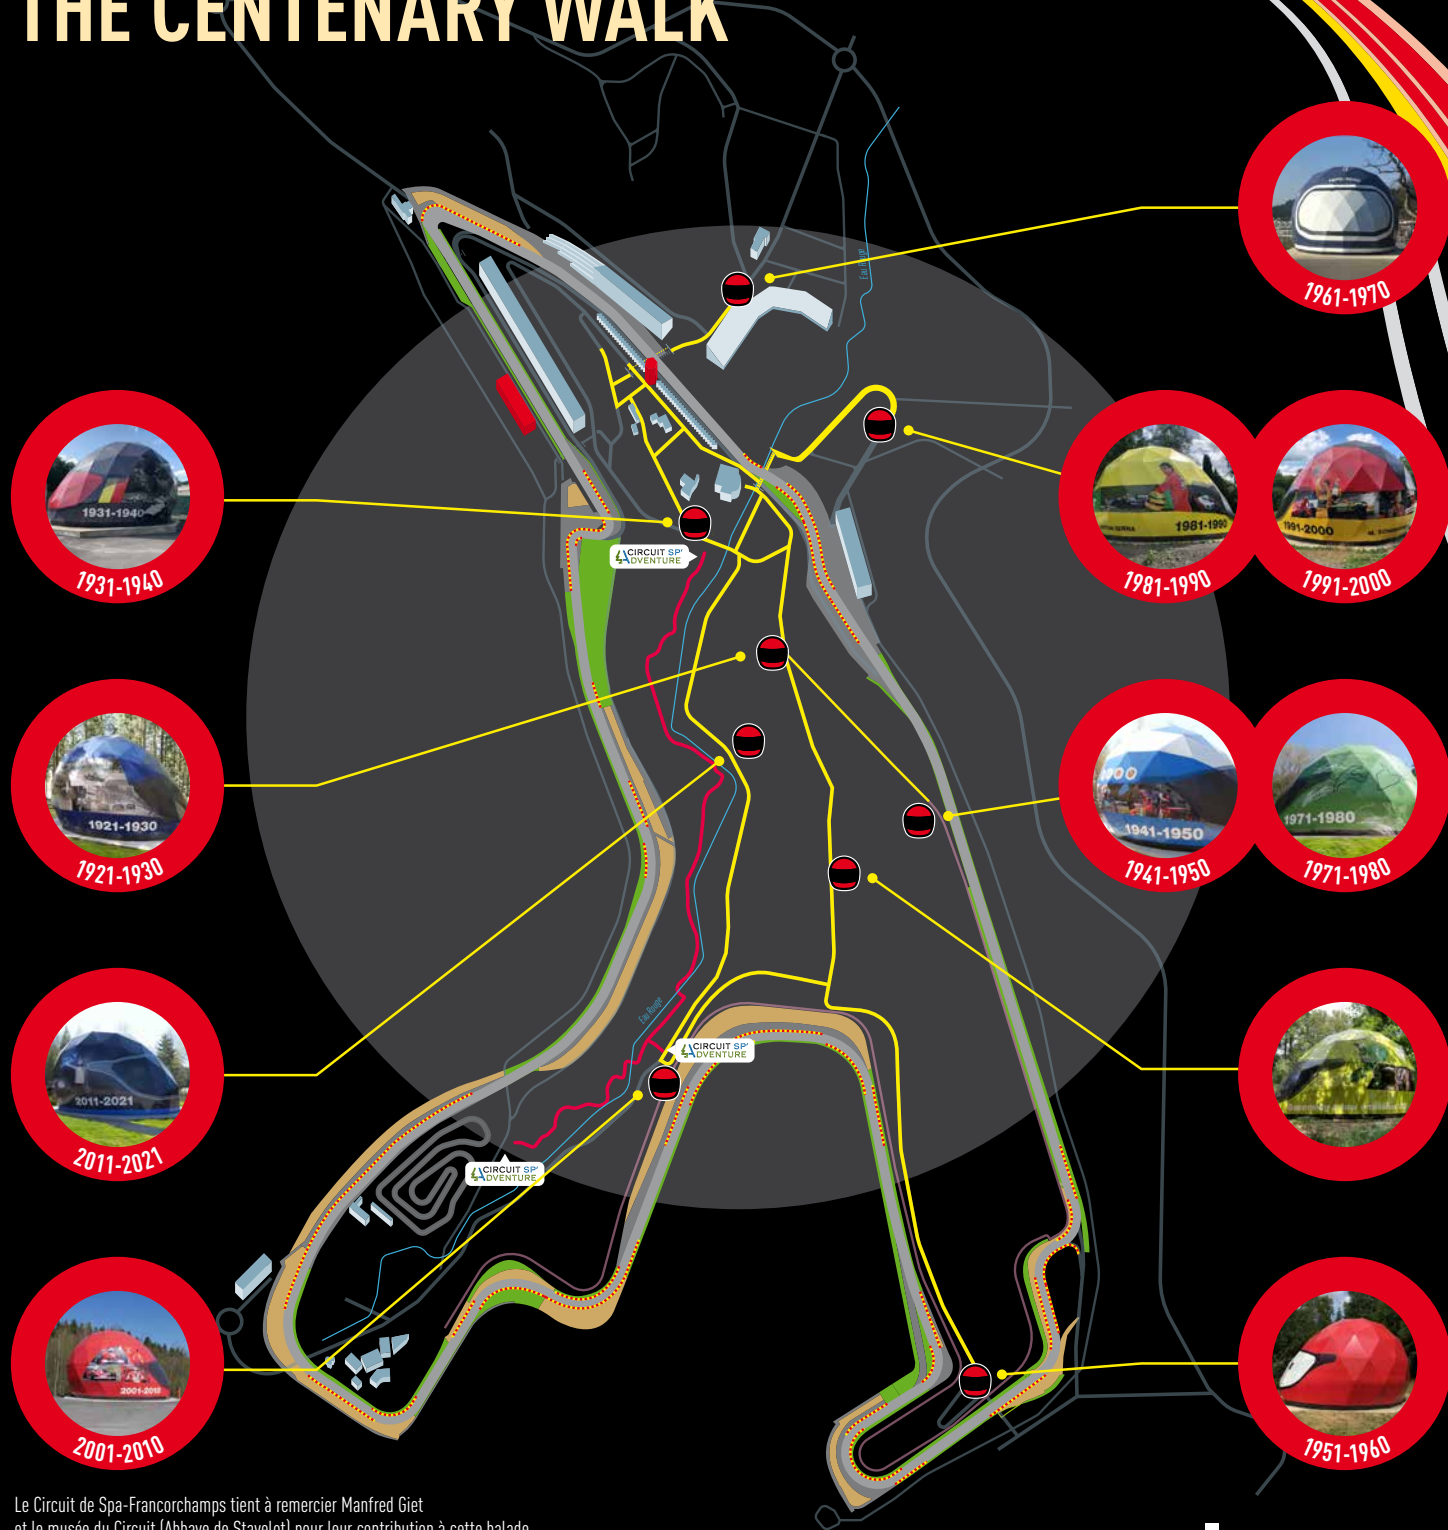

# DÉCOUVREZ LA BALADE DU CENTENAIRE DISCOVER THE CENTENARY WALK

# & 4x4 CIRCUIIT SP' ADVENTURE

Le Circuit de Spa-Francorchamps tient à remercier Manfred Giet et le musée du Circuit (Abbaye de Stavelot) pour leur contribution à cette balade.

Toutes les photos ont fait une recherche d'identification.  
Si certaines d'entre elles n'ont pas pu être identifiées et que leurs auteurs les reconnaissent, qu'ils n'hésitent pas à entrer en contact avec le Circuit de Spa-Francorchamps.